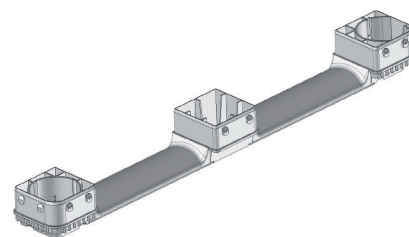

TRAVERSA G2

MATERIAL: Polipropileno

DIMENSIONES MÁXIMAS: 1220x150xH107

UNIDADES POR PALLET: 90

USO: para instalar en bin G2

DURABÍN AGRÍCOLA H775 G2

MATERIAL	PP 100% Virgen con anti UV, "FDA"
MEDIDAS (mm)	
<i>Exteriores</i>	1220x1220x775
VOLUMEN INTERIOR EXPANDIDO	835 Lts.
APILAMIENTO	
	12 bins altura con 465Kg netos c/u. por 8 meses a 2°C
	10 bins altura con 465Kg netos c/u. por 24 hrs a 25°C
CANTIDAD DE BINS	
<i>Con carga en camión con carro tipo Wenco</i>	112
USOS	Fruta fresca, agroindustria, varios.
ACCESORIOS	Tapa, ruedas y logo serigrafía hot stamping.

ANTECEDENTES TÉCNICOS

- * Nueva travesa higiénica sin nervios.
- * Compatible con todos los Bins del mercado.
- * Vida útil 16 años o más en condiciones normales de uso.
- * Fácil operación 4 entradas para grúas.
- * Pasada para grúa horquilla por los cuatro costados.
 - Altura de pasada lado sin travesa: 98 mm
 - Altura de pasada lado con travesa: 68 mm